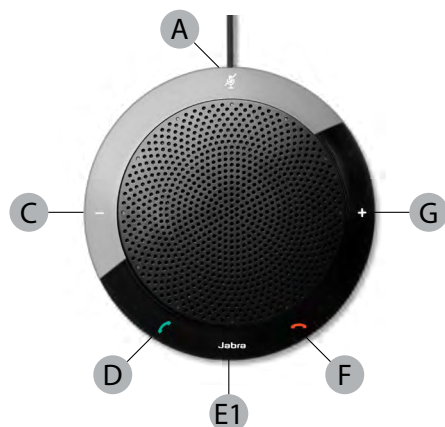

Bluetooth®

JABRA.DK/SPEAK

LÆS MERE!

SPEAKERPHONE TIL KONTORET ELLER PERSONLIGT BRUG? VÆLG DEN JABRA SPEAK, DER MATCHER DIT BEHOV

JABRA SPEAK 410 USB SPEAKERPHONE

En speakerphone til at foretage opkald på alle PC'er.

- A Slå lyden fra
- B Bluetooth
- C Sænk lydstyrken
- D Besvar opkald
- E1 Juster ringetonens lydstyrke
- E2 Tænd/ sluk
- F Afslut opkald
- G Øg lydstyrken
- H Batteristatus

JABRA SPEAK 510 BLUETOOTH OG USB SPEAKERPHONE